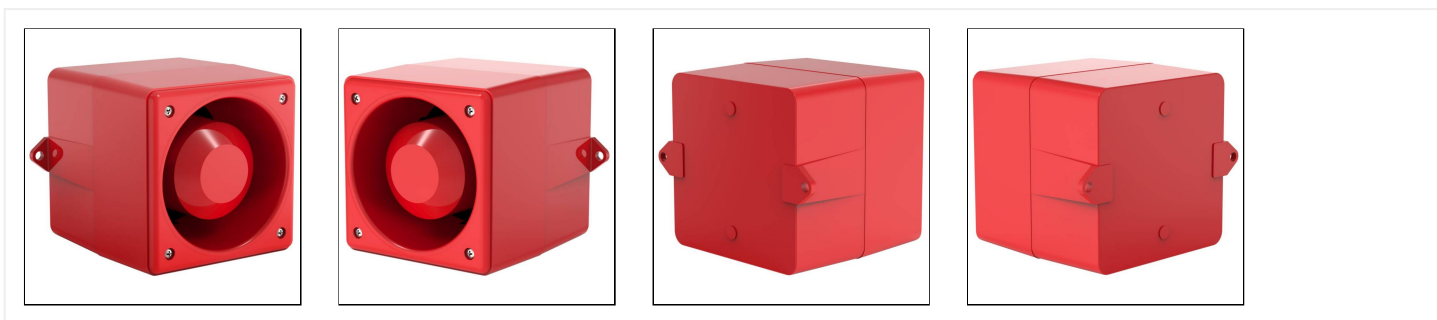

DS 10

Avisador acústico 110 dB (A)

Los avisadores acústicos de la serie DS 10 pueden usarse para exigencias elevadas en condiciones industriales y como alarmas universales. Los avisadores acústicos adecuados para el uso tanto en interiores como exteriores generan señales de advertencia en 31 tonos diferentes que pueden seleccionarse con ayuda de un interruptor interno. Opcionalmente, puede activarse un máximo de 3 tonos adicionales mediante el uso de un controlador externo. Además de los ajustes de fábrica, la combinación de tonos puede seleccionarse individualmente mediante programación in situ (tono 32). Existen versiones personalizadas disponibles para aplicaciones especiales. La versión GL es especialmente resistente a los choques y las vibraciones.

sistema de protección

temperatura de funcionamiento

garantía

Verband der Sachversicherer

penetración acústica

Con certificación EN 54-3

Germanischer Lloyd (opción)

DS 5 | DS 10 3G/3D ATEX