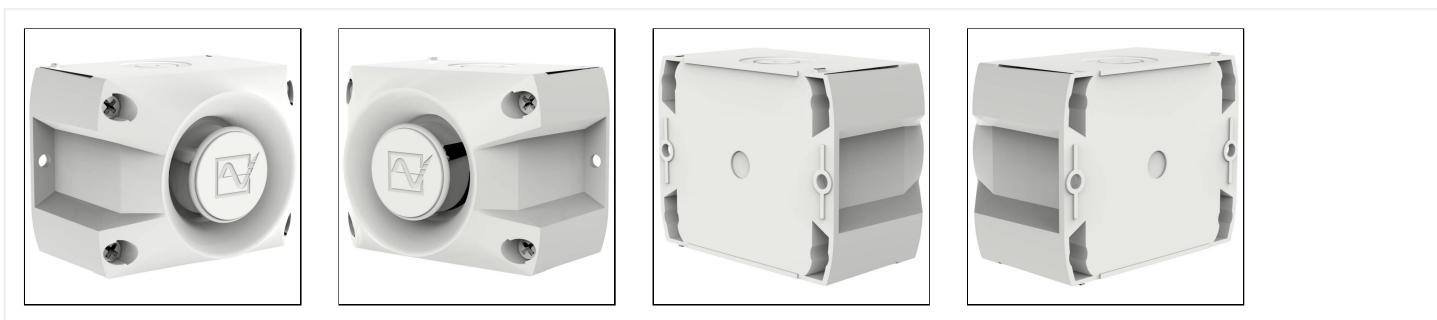

## Avisadores acústicos PATROL 100 dB(A)

PATROL: la nueva generación de avisadores acústicos. Innovación en tres dimensiones;

- seguro; es virtualmente imposible instalarlo de manera incorrecta
- sencillo; tiempo de montaje e instalación significativamente más corto
- económico; una eficiencia extremadamente alta y una buena penetración de los obstáculos acústicos reducen de manera significativa el número necesario de avisadores acústicos